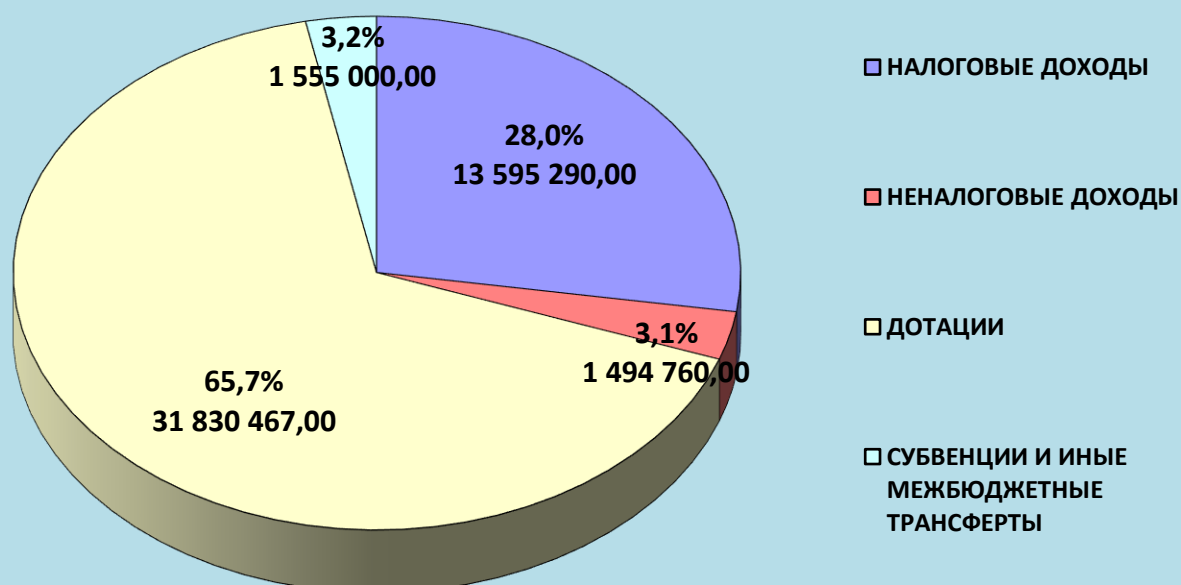

Состав консолидированного бюджета Браславского района

Структура консолидированного бюджета Браสลавского района

Структура доходов консолидированного бюджета Браสลавского района на 2019 год (в процентах, рублях)

**Структура налоговых доходов
консолидированного бюджета Браสลавского района в 2019 году
(в процентах, рублях)**

**Структура расходов
консолидированного бюджета Браславского района на 2019 год
по функциональной классификации расходов бюджета
(в процентах, рублях)**