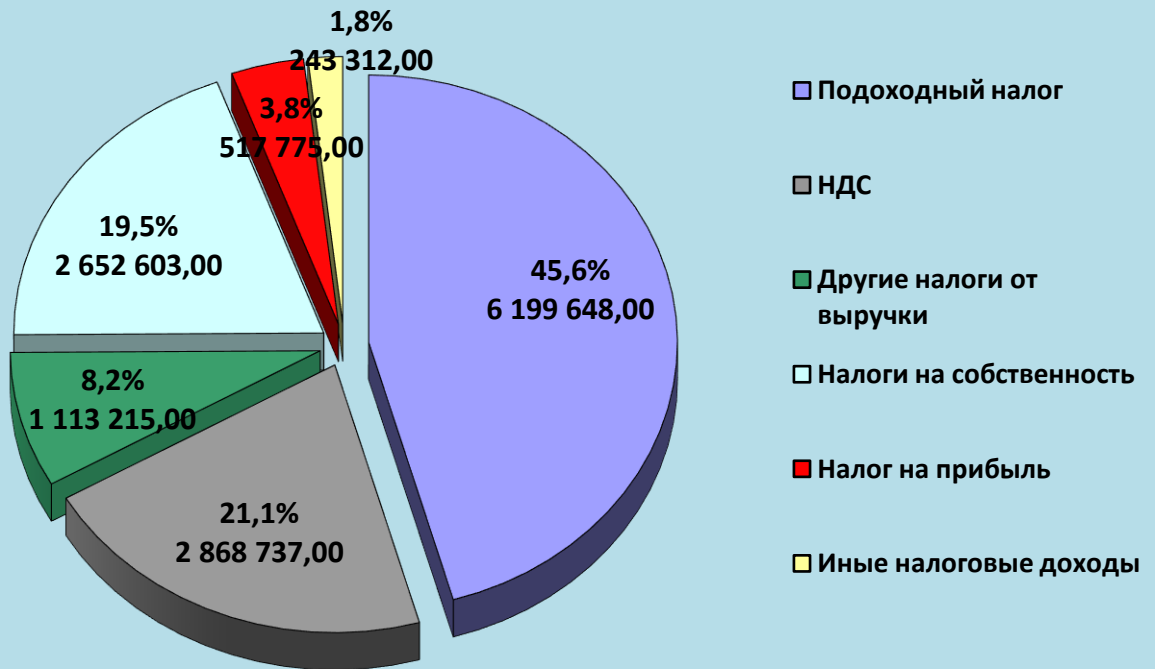

Состав консолидированного бюджета Браславского района

Структура консолидированного бюджета Браสลавского района

Структура доходов консолидированного бюджета Браสลавского района на 2019 год (в процентах, рублях)

**Структура налоговых доходов
консолидированного бюджета Браสลавского района в 2019 году
(в процентах, рублях)**

**Структура расходов
консолидированного бюджета Браславского района на 2019 год
по функциональной классификации расходов бюджета
(в процентах, рублях)**