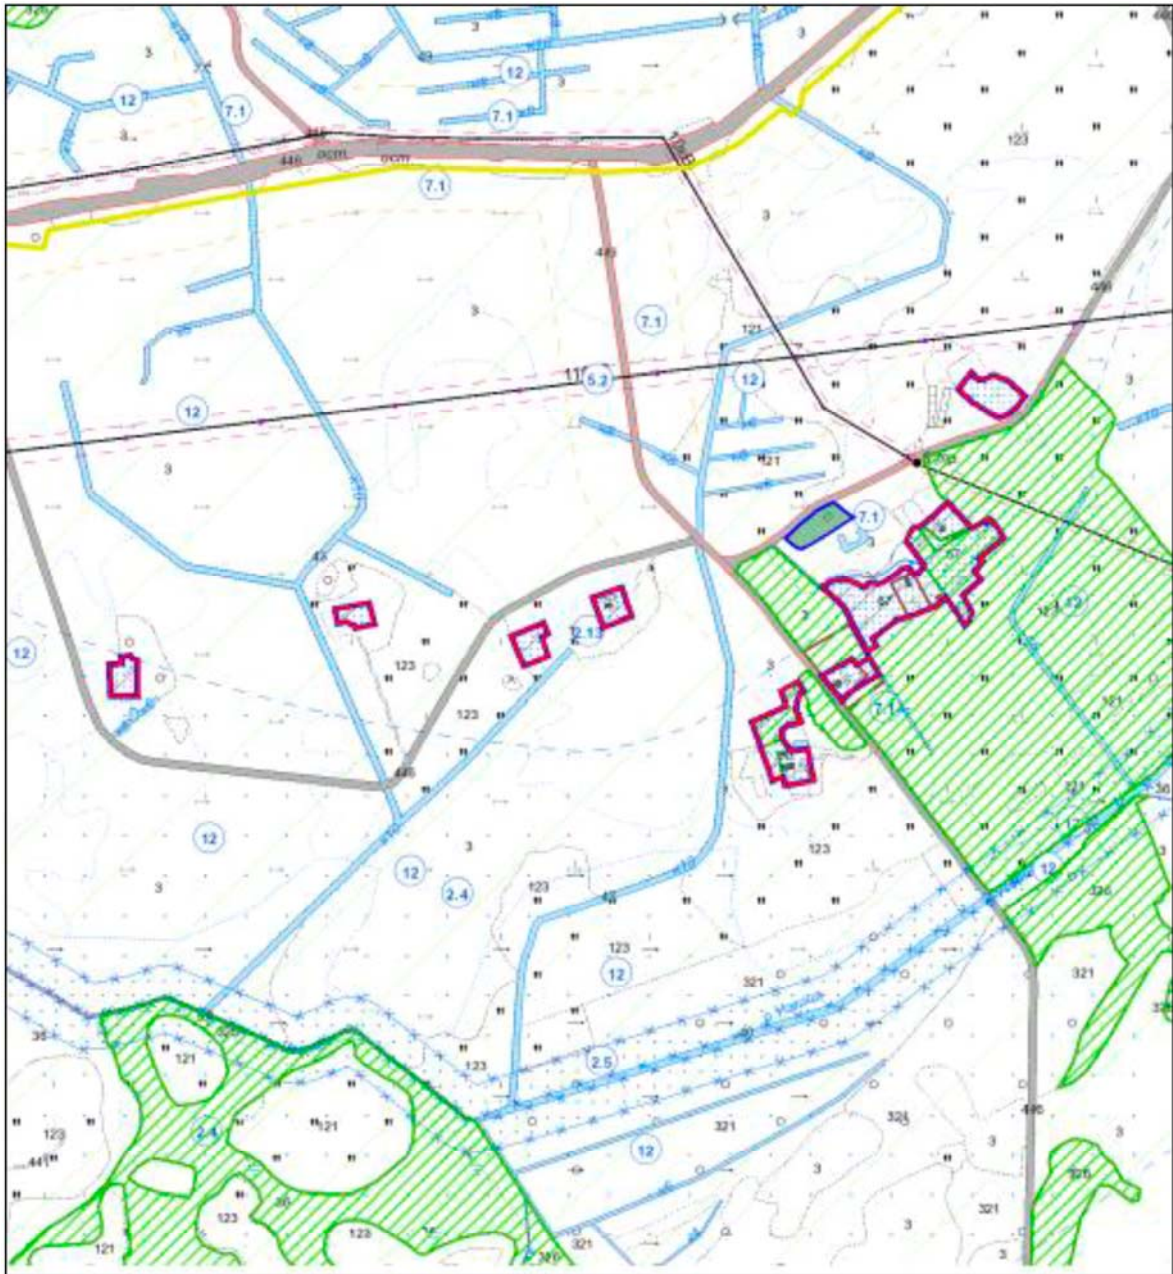

РЕШЕНИЕ БРАСЛАВСКОГО РАЙОННОГО СОВЕТА ДЕПУТАТОВ
14 ноября 2023 г. № 320

**Об изменении границы деревни Лапяны
Слободковского сельсовета Браславского
района Витебской области**

На основании абзаца четвертого статьи 14 Закона Республики Беларусь от 5 мая 1998 г. № 154-З «Об административно-территориальном устройстве Республики Беларусь» Браславский районный Совет депутатов РЕШИЛ:

1. Изменить границу деревни Лапяны Слободковского сельсовета Браславского района Витебской области, включив в ее черту земельный участок площадью 0,3750 гектара, согласно приложению.

2. Настоящее решение вступает в силу после его официального опубликования.

Председатель

Н.А.Пучинская

Приложение
к решению
Браславского районного
Совета депутатов
14.11.2023 № 320

ГРАНИЦА
деревни Лапяны Слободковского сельсовета
Браславского района Витебской области

-  – зарегистрированная граница населенного пункта
-  – измененная граница населенного пункта
-  – включаемый земельный участок