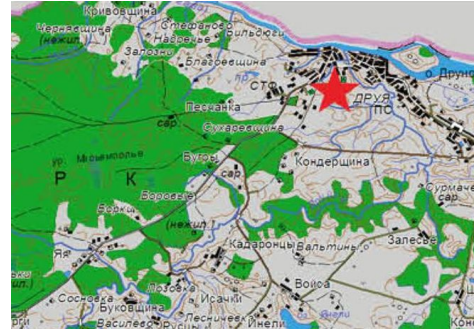

9. Карта расположения